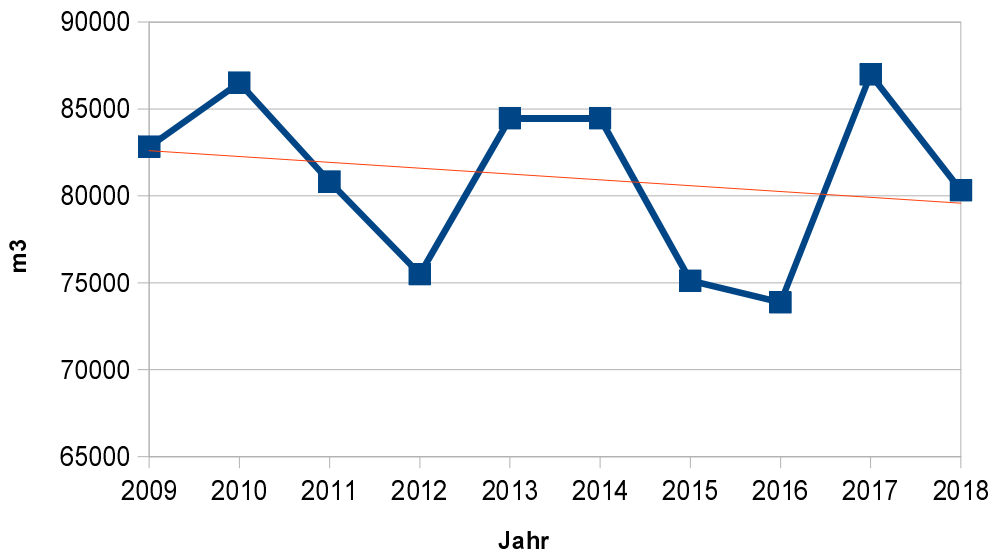

**Kennzahlen
evangelische Kirche
Eggenfelden**

Jahr:	2009	2010	2011	2012	2013	2014	2015	2016	2017	2018
Heizenergie in qm Gas:	82833	86517	80829	75493	84475	84475	75121	73873	86988	80328
Stromverbrauch in kWh:	3767	4294	3000	2542	4681	4362	4362	3510	4840	4000

Heizmenge Erdgas in cbm:

Stromverbrauch in kWh